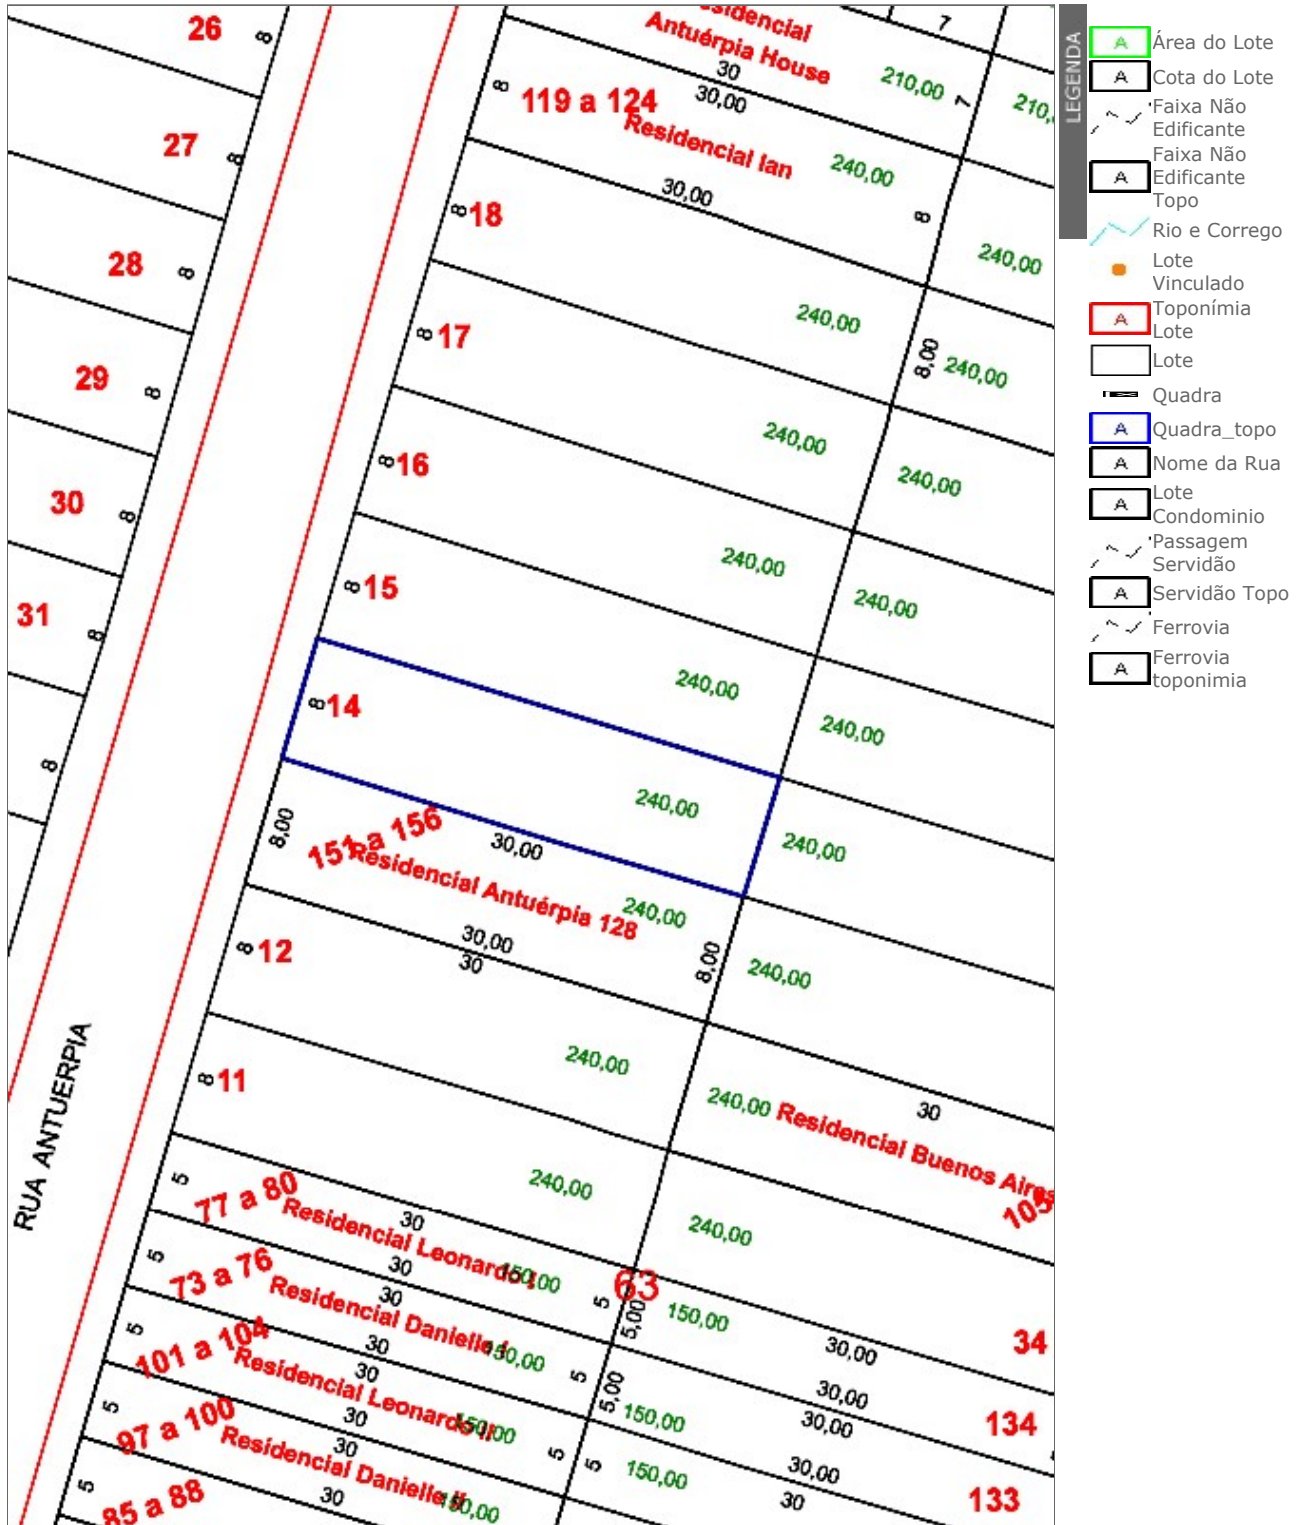

Geoprocessamento

Prefeitura Municipal de Santo André
 6/23/2021 - Localização do Lote: Setor Fiscal=02 Quadra: 063 Lote: 014